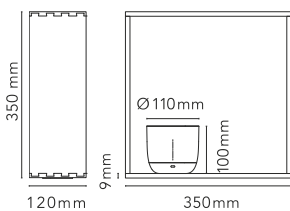

<b>Mounting</b>	Table
<b>Environment</b>	Indoor
<b>Weight</b>	2,5 Kg
<b>Light sources available</b>	48 x LED ARRAY 2W 2700K 120lm CRI90
<b>Emergency</b>	Without
<b>Switching</b>	Dimmer
<b>Power</b>	2W
<b>Battery</b>	Yes
<b>Supply included</b>	Yes

<b>Cord Length</b>	140 cm mm
<b>Materials</b>	Wood, Polycarbonate

<b>Colors</b>	<ul style="list-style-type: none"> <li>● F2520030 - Black</li> <li>● F2520009 - White</li> </ul>
---------------	--

<b>Certificate</b>	  
--------------------	--