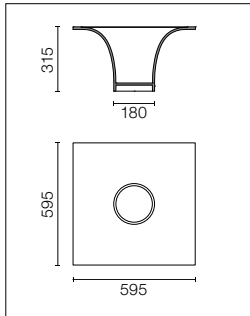

USO Boob 600 For Modular Ceiling Designed By Flos Soft Architecture

Soft technology architectonic application that permits perfect integration of the Flos architectural products. For personal configuration, you can add light points in the structure. Ask Flos architectural sales team.

Aplicación arquitectónica de tecnología Soft que permite una perfecta integración de los productos Flos arquitectural. Para una configuración personal, puede añadir puntos de luz en la estructura. Consultar al equipo de ventas de Flos arquitectural.

References do not include Flos architectural products.

Las referencias no incluyen los productos de Flos arquitectural.

SA.1019.3.001
SA.1019.3.102
SA.1019.3.003
SA.1019.3.004
SA.1019.3.006
SA.1019.3.009

SA.1019.3.014
SA.1019.3.015
SA.1019.3.116
SA.1019.3.025
SA.1019.3.026
SA.1019.3.027

Flos architectural Recommended Products / Productos Flos architectural Recomendados

Light Sniper	Easy Kap Ø105	Wan Downlight	Wan Spot	Pure Downlight 1 NT*	Compass Ø162	Kap Ø145*	Pure Downlight 1 T	Kap Ø105*	
SA.1019.3.001	SA.1019.3.102	SA.1019.3.003	SA.1019.3.004	SA.1019.3.006	SA.1019.3.009	SA.1019.3.014	SA.1019.3.015	SA.1019.3.116	
Decofix 1L Round	Light Soldier Fixed	Light Soldier Adjustable	* Frame No Trim included / Marco No Trim incluido No Trim Frame excluded. To be ordered separately / Marco No Trim no incluido. Se ha de pedir por separado						
SA.1019.3.025	SA.1019.3.026	SA.1019.3.027