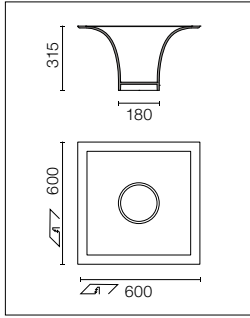

USO Boob 600 1L Designed By Flos Soft Architecture

Soft technology architectonic application that permits perfect integration of the Flos architectural products. For personal configuration, you can add light points in the structure. Ask Flos architectural sales team.

Aplicación arquitectónica de tecnología Soft que permite una perfecta integración de los productos Flos arquitectural. Para una configuración personal, puede añadir puntos de luz en la estructura. Consultar al equipo de ventas de Flos arquitectural.

References do not include Flos architectural products.

Las referencias no incluyen los productos de Flos arquitectural.

SA.1014.3.001
SA.1014.3.102
SA.1014.3.003
SA.1014.3.004
SA.1014.3.006
SA.1014.3.009

SA.1014.3.014
SA.1014.3.015
SA.1014.3.116
SA.1014.3.025
SA.1014.3.026
SA.1014.3.027

Flos architectural Recommended Products / Productos Flos architectural Recomendados

Light Sniper	Easy Kap Ø105	Wan Downlight	Wan Spot	Pure Downlight 1 NT*	Compass Ø162	Kap Ø145*	Pure Downlight 1 T	Kap Ø105*	
SA.1014.3.001	SA.1014.3.102	SA.1014.3.003	SA.1014.3.004	SA.1014.3.006	SA.1014.3.009	SA.1014.3.014	SA.1014.3.015	SA.1014.3.116	
Decofix 1L Round	Light Soldier Fixed	Light Soldier Adjustable	* Frame No Trim included / Marco No Trim incluido No Trim Frame excluded. To be ordered separately / Marco No Trim no incluido. Se ha de pedir por separado						
SA.1014.3.025	SA.1014.3.026	SA.1014.3.027