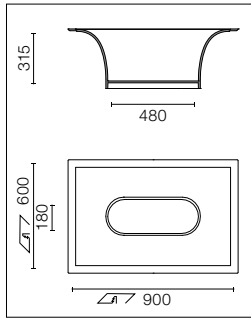

SOFT ARCHITECTURE | OUT

USO Boob 600 2L Designed By Flos Soft Architecture

Soft technology architectonic application that permits perfect integration of the Flos architectural products.
For personal configuration, you can add light points in the structure.
Ask Flos architectural sales team.

Aplicación arquitectónica de tecnología Soft que permite una perfecta integración de los productos Flos architectural.
Para una configuración personal, puede añadir puntos de luz en la estructura. Consultar al equipo de ventas de Flos architectural.

References do not include Flos architectural products.

Las referencias no incluyen los productos de Flos architectural.

SA.1015.3.001
SA.1015.3.102
SA.1015.3.003
SA.1015.3.004
SA.1015.3.006
SA.1015.3.009

SA.1015.3.014
SA.1015.3.015
SA.1015.3.116
SA.1015.3.025
SA.1015.3.026
SA.1015.3.027

Flos architectural Recommended Products / Productos Flos architectural Recomendados

Light Sniper	Easy Kap Ø105	Wan Downlight	Wan Spot	Pure Downlight 1 NT*	Compass Ø162	Kap Ø145*	Pure Downlight 1 T	Kap Ø105*	
SA.1015.3.001	SA.1015.3.102	SA.1015.3.003	SA.1015.3.004	SA.1015.3.006	SA.1015.3.009	SA.1015.3.014	SA.1015.3.015	SA.1015.3.116	
Decofix 1L Round	Light Soldier Fixed	Light Soldier Adjustable	* Frame No Trim included / Marco No Trim incluido No Trim Frame excluded. To be ordered separately / Marco No Trim no incluido. Se ha de pedir por separado						
SA.1015.3.025	SA.1015.3.026	SA.1015.3.027