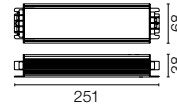

Drivers / Equipos

LED power supply source for remote installation in 24V/240W electric control panel. To avoid overload problems, the installation of an independent 240W power supply source is recommended for every 12 m installed.

Fuente de alimentación LED para instalación remota en cuadro eléctrico 24V/240W. Para evitar problemas de sobrecarga se recomienda instalar una fuente de alimentación independiente de 240W cada 12 m de instalación.