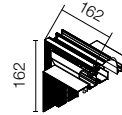

Perfiles

Perfil realizado en aluminio extruido para empotrar en techos/paredes de cartón yeso. Integra pista magnética para la instalación directa de los módulos de iluminación LED.

- ☐ L: 1000 mm
  06.1100.40
- ☐ L: 2000 mm
  06.1105.40
- ☐ L: 3000 mm
  06.1110.40

Vertical corner.

Esquina vertical.