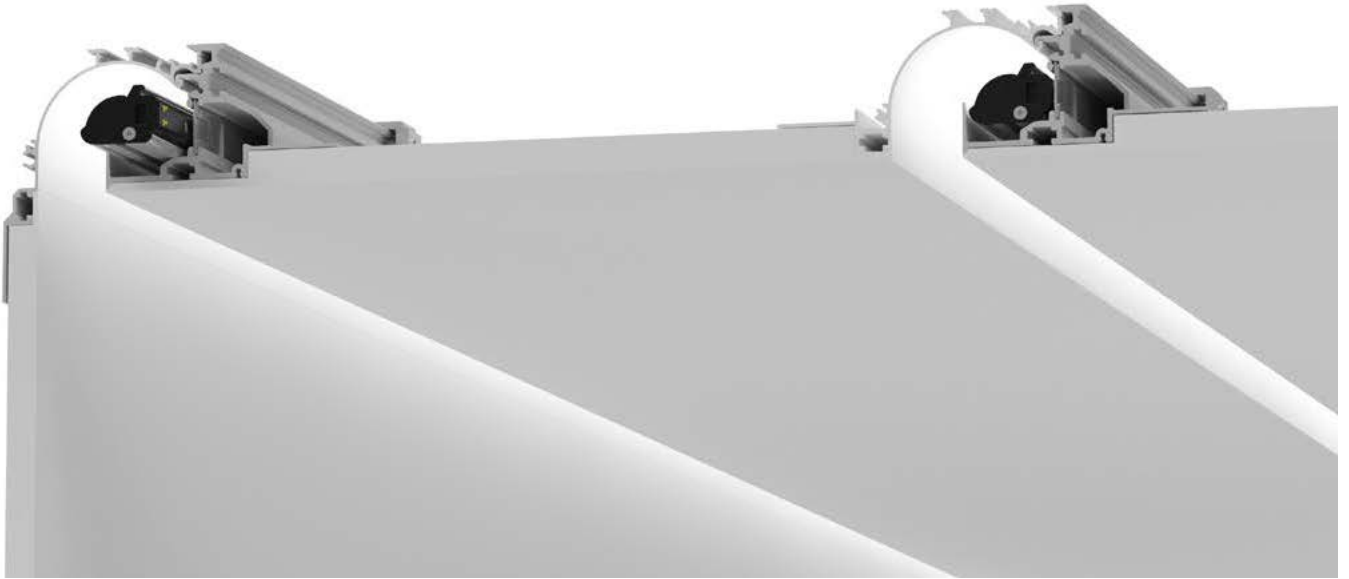

MOONLINE

DESIGNED BY FRANK SINNAEVE AND STEPHAN GUNST

LIGHT STRIPE
125 mm

LIGHT SOURCE
TOP LED
2W
254 lm
3000K/CRI 80

LIGHT STRIPE
500 mm

LIGHT SOURCE
TOP LED
8W
1025 lm
3000K/CRI 80

☐ 40 White
40 Blanco