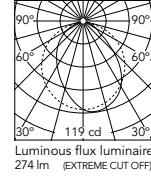

L: 125 mm
2W - 254 lm
06.1141.00B

Beam Angle: 82°

h(m)	E(fc)	D(m)
1	31	1.75
2	8	3.50
3	3	5.25
4	2	7.01
5	1	8.76

L: 500 mm
8W - 1025 lm
06.1142.00B

Beam Angle: 81°

h(m)	E(fc)	D(m)
1	119	1.72
2	30	3.44
3	13	5.16
4	7	6.88
5	5	8.60