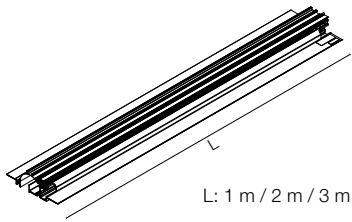

Light Stripe

Profiles

MOONLINE – PROFILES

Profiles

Profile made of extruded aluminium to recess into plasterboard walls/ceilings. It includes magnetic track to directly install LED lighting modules.

Perfiles

Perfil realizado en aluminio extruido para empotrar en techos/paredes de cartón yeso. Integra pista magnética para la instalación directa de los módulos de iluminación LED.

- L: 1000 mm
06.1100.40
- L: 2000 mm
06.1105.40
- L: 3000 mm
06.1110.40