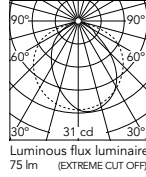

L: 125 mm
2W - 254 lm
06.1141.00B

Beam Angle: 82°

h(m)	E(fc)	D(m)
1	31	1.75
2	8	3.50
3	3	5.25
4	2	7.01
5	1	8.76

L: 500 mm
8W - 1025 lm
06.1142.00B

Beam Angle: 81°

h(m)	E(fc)	D(m)
1	119	1.72
2	30	3.44
3	13	5.16
4	7	6.88
5	5	8.60