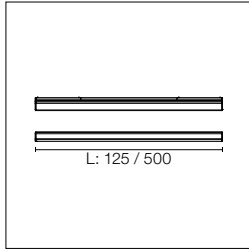

MOONLINE – LIGHT MODULE

Light Stripe 125 / 500 mm

Light Source: Top LED 16W/m - 2050 lm/m - 3000K/CRI 80

LED lighting module for scattered light, to be installed in Moonline system.

Módulo de iluminación LED de luz difusa para ser instalado en el sistema Moonline.

L: 125 mm
2W - 254 lm
06.1141.00B