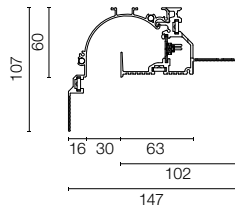

Perimeter Profile

Perimeter profile made of extruded aluminium to recess into plasterboard walls/ceilings. It includes magnetic track to directly install LED lighting modules.