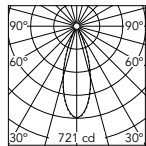

Beam Angle: 34°

h(m)	E(lx)	D(m)
1	721	0.61
2	180	1.21
3	80	1.82
4	45	2.42
5	29	3.03

Luminous flux luminaire
280 lm

3000K
□ 09.3100.30A