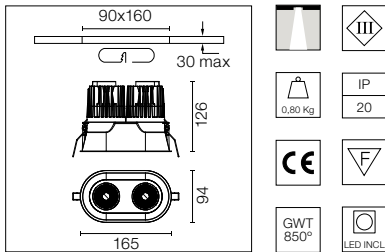

Beam Angle: 34°

h(m)	E(lx)	D(m)
1	858	0.61
2	215	1.21
3	95	1.82
4	54	2.42
5	34	3.03

Luminous flux luminaire
334 lm

2700K
■ 09.3101.14A

Beam Angle: 35°

h(m)	E(lx)	D(m)
1	727	0.64
2	182	1.28
3	81	1.92
4	45	2.55
5	29	3.19

Luminous flux luminaire
368 lm

3000K
■ 09.3100.14A

Beam Angle: 35°

h(m)	E(lx)	D(m)
1	866	0.64
2	216	1.28
3	96	1.92
4	54	2.55
5	35	3.19

Luminous flux luminaire
438 lm

DECOFIX

Decofix Round 2L

Light Source: LED Array DC 500 mA - 2x9,2W - 2x744 lm - 2700K/CRI 90 / 2x9,2W - 2x945 lm - 3000K/CRI 80