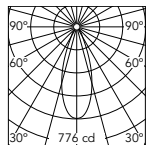

2700K
□ 09.3111.30A

Beam Angle: 35°

h(m)	E(lx)	D(m)
1	853	0.63
2	213	1.26
3	95	1.88
4	53	2.51
5	34	3.14

Luminous flux luminaire
332 lm

3000K
□ 09.3110.30A

Beam Angle: 35°

h(m)	E(lx)	D(m)
1	1016	0.63
2	254	1.26
3	113	1.88
4	63	2.51
5	41	3.14

Luminous flux luminaire
396 lm

2700K
■ 09.3111.14A

Beam Angle: 37°

h(m)	E(lx)	D(m)
1	776	0.67
2	194	1.34
3	86	2.02
4	49	2.69
5	31	3.36

Luminous flux luminaire
395 lm

3000K
■ 09.3110.14A

Beam Angle: 37°

h(m)	E(lx)	D(m)
1	925	0.67
2	231	1.34
3	103	2.02
4	58	2.69
5	37	3.36