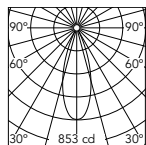

2700K
□ 09.3111.30A

Beam Angle: 35°

h(m)	E(lx)	D(m)
1	853	0.63
2	213	1.26
3	95	1.88
4	53	2.51
5	34	3.14

Luminous flux luminaire
332 lm

3000K
□ 09.3110.30A

Beam Angle: 35°

h(m)	E(lx)	D(m)
1	1016	0.63
2	254	1.26
3	113	1.88
4	63	2.51
5	41	3.14