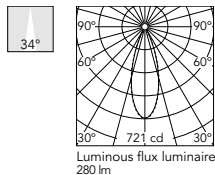

Recessed luminaire with 2 lights for LED light source. Power supply not included. Requires one power supply for each optic body included.

Luminaria empotrable de 2 luces para fuente de luz LED. Fuente de alimentación no incluida. Es necesaria una fuente de alimentación por cada cuerpo óptico.

Recommended power supply / Equipos recomendados*:

Non Dimmable	60.9160
Dimmable 1-10V	60.9188
Dimmable Dali 1	60.8847
Dimmable Dali 2	60.9222
Mains Dimming	60.9411
Casambi	60.9207

* Refer to the Drivers chapter / Ver capítulo Drivers

2700K
□ 09.3106.30A