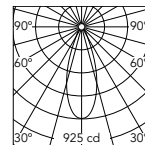

2700K
□ 09.3111.30A

Beam Angle: 35°

h(m)	E(lx)	D(m)
1	853	0.63
2	213	1.26
3	95	1.88
4	53	2.51
5	34	3.14

Luminous flux luminaire
332 lm

3000K
□ 09.3110.30A

Beam Angle: 35°

h(m)	E(lx)	D(m)
1	1016	0.63
2	254	1.26
3	113	1.88
4	63	2.51
5	41	3.14

Luminous flux luminaire
396 lm

2700K
■ 09.3111.14A

Beam Angle: 37°

h(m)	E(lx)	D(m)
1	776	0.67
2	194	1.34
3	86	2.02
4	49	2.69
5	31	3.36

Luminous flux luminaire
395 lm

3000K
■ 09.3110.14A

Beam Angle: 37°

h(m)	E(lx)	D(m)
1	925	0.67
2	231	1.34
3	103	2.02
4	58	2.69
5	37	3.36