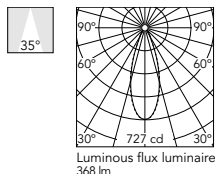

2700K
■ 09.3106.14A