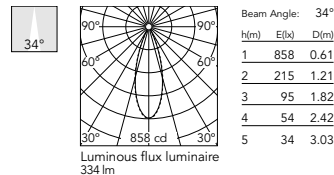

3000K
□ 09.3105.30A