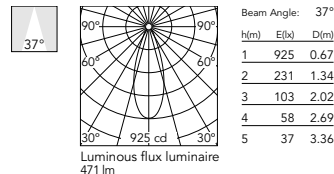

3000K
■ 09.3115.14A