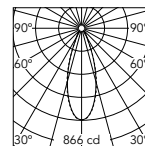

Beam Angle: 35°

h(m)	E(lx)	D(m)
1	866	0.64
2	216	1.28
3	96	1.92
4	54	2.55
5	35	3.19

Luminous flux luminaire
438 lm