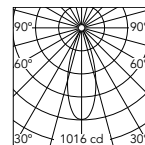

2700K
□ 09.3111.30A

Beam Angle: 35°

h(m)	E(lx)	D(m)
1	853	0.63
2	213	1.26
3	95	1.88
4	53	2.51
5	34	3.14

Luminous flux luminaire
332 lm

3000K
□ 09.3110.30A

Beam Angle: 35°

h(m)	E(lx)	D(m)
1	1016	0.63
2	254	1.26
3	113	1.88
4	63	2.51
5	41	3.14

Luminous flux luminaire
396 lm

2700K
■ 09.3111.14A

Beam Angle: 37°

h(m)	E(lx)	D(m)
1	776	0.67
2	194	1.34
3	86	2.02
4	49	2.69
5	31	3.36

Luminous flux luminaire
395 lm

3000K
■ 09.3110.14A

Beam Angle: 37°

h(m)	E(lx)	D(m)
1	925	0.67
2	231	1.34
3	103	2.02
4	58	2.69
5	37	3.36