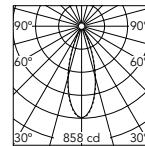

* Refer to the Drivers chapter / Ver capítulo Drivers

2700K
□ 09.3101.30A

Beam Angle: 34°

h(m)	E(lx)	D(m)
1	721	0.61
2	180	1.21
3	80	1.82
4	45	2.42
5	29	3.03

Luminous flux luminaire
280 lm

3000K
□ 09.3100.30A

Beam Angle: 34°

h(m)	E(lx)	D(m)
1	858	0.61
2	215	1.21
3	95	1.82
4	54	2.42
5	34	3.03

Luminous flux luminaire
334 lm

2700K
■ 09.3101.14A

Beam Angle: 35°

h(m)	E(lx)	D(m)
1	727	0.64
2	182	1.28
3	81	1.92
4	45	2.55
5	29	3.19