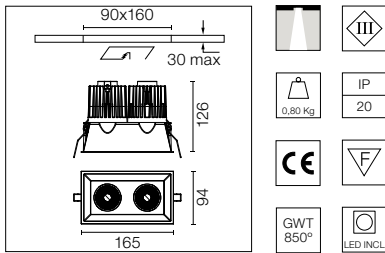

Decofix Square 2L

Light Source: LED Array DC 500 mA - 2x9,2W - 2x744 lm - 2700K/CRI 90 / 2x9,2W - 2x945 lm - 3000K/CRI 80