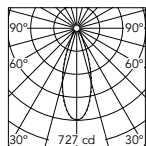

* Refer to the Drivers chapter / Ver capítulo Drivers

2700K
□ 09.3101.30A

Beam Angle: 34°

h(m)	E(lx)	D(m)
1	721	0.61
2	180	1.21
3	80	1.82
4	45	2.42
5	29	3.03

Luminous flux luminaire
280 lm

3000K
□ 09.3100.30A

Beam Angle: 34°

h(m)	E(lx)	D(m)
1	858	0.61
2	215	1.21
3	95	1.82
4	54	2.42
5	34	3.03

Luminous flux luminaire
334 lm

2700K
■ 09.3101.14A

Beam Angle: 35°

h(m)	E(lx)	D(m)
1	727	0.64
2	182	1.28
3	81	1.92
4	45	2.55
5	29	3.19