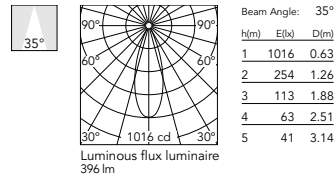

3000K
□ 09.3115.30A