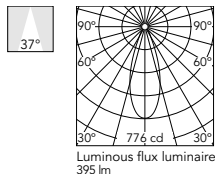

2700K
■ 09.3116.14A