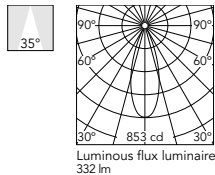

Recessed luminaire with 2 lights for LED light source. Power supply not included. Requires one power supply for each optic body.

Luminaria empotrable de 2 luces para fuente de luz LED. Fuente de alimentación no incluida. Es necesaria una fuente de alimentación por cada cuerpo óptico.

Recommended power supply / Equipos recomendados*:

Non Dimmable	60.9160
Dimmable 1-10V	60.9188
Dimmable Dali 1	60.8847
Dimmable Dali 2	60.9222
Mains Dimming	60.9411
Casambi	60.9207

* Refer to the Drivers chapter / Ver capítulo Drivers

2700K
□ 09.3116.30A