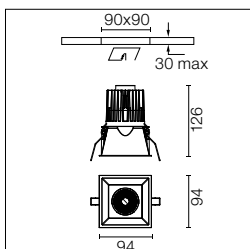

Decofix Square 1L

Light Source: LED Array DC 500 mA - 9,2W - 744 lm - 2700K/CRI 90 / 9,2W - 945 lm - 3000K/CRI 80

Recessed luminaire with LED light source. Power supply not included.

Luminaria empotrable para fuente de luz LED. Fuente de alimentación no incluida.

Recommended power supply / Equipos recomendados*:

Non Dimmable	60.9160
Dimmable 1-10V	60.9188
Dimmable Dali 1	60.8847
Dimmable Dali 2	60.9222
Mains Dimming	60.9411
Casambi	60.9207

* Refer to the Drivers chapter / Ver capítulo Drivers

2700K
□ 09.3101.30A

Beam Angle: 34°

h(m)	E(lx)	D(m)
1	721	0.61
2	180	1.21
3	80	1.82
4	45	2.42
5	29	3.03

Luminous flux luminaire
280 lm

3000K
□ 09.3100.30A

Beam Angle: 34°

h(m)	E(lx)	D(m)
1	858	0.61
2	215	1.21
3	95	1.82
4	54	2.42
5	34	3.03

Luminous flux luminaire
334 lm

2700K
■ 09.3101.14A

Beam Angle: 35°

h(m)	E(lx)	D(m)
1	727	0.64
2	182	1.28
3	81	1.92
4	45	2.55
5	29	3.19

Luminous flux luminaire
368 lm

3000K
■ 09.3100.14A

Beam Angle: 35°

h(m)	E(lx)	D(m)
1	866	0.64
2	216	1.28
3	96	1.92
4	54	2.55
5	35	3.19

Luminous flux luminaire
438 lm