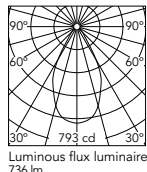

2700K

Non Dimmable

- ☐ 03.2003.01
- ☐ Dali Version
- ☐ 03.2003.01.DA

Beam Angle: 56°			
h(m)	E(lx)	D(m)	
1	793	1.07	
2	198	2.14	
3	88	3.21	
4	50	4.28	
5	32	5.35	

Luminous flux luminaire 736 lm