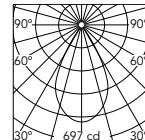

3000K

Non Dimmable

- ☒ 03.2008.14
- Dali Version
- ☒ 03.2008.14.DA

Beam Angle: 56°

h(m)	E(lx)	D(m)
1	697	1.06
2	174	2.11
3	77	3.17
4	44	4.23
5	28	5.28

Luminous flux luminaire 697 cd

Luminous flux luminaire 501 lm