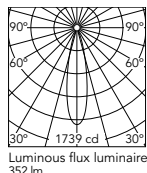

2700K

Non Dimmable

- ☒ 03.2001.14
- ☐ Dali Version
- ☒ 03.2001.14.DA

Beam Angle: 23°			
h(m)	E(lx)	D(m)	
1	1739	0.41	
2	435	0.83	
3	193	1.24	
4	109	1.66	
5	70	2.07	

Luminous flux luminaire 352 lm