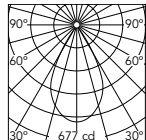

2700K

Non Dimmable

- ☒ 03.2005.14
- Dali Version
- ☒ 03.2005.14.DA

Beam Angle: 56°

h(m)	E(lx)	D(m)
1	677	1.05
2	169	2.11
3	75	3.16
4	42	4.21
5	27	5.27

Luminous flux luminaire 677 cd

Luminous flux luminaire 484 lm