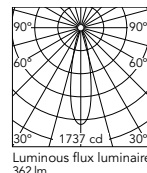

3000K

Non Dimmable

- ☒ 03.2006.14
- ☐ Dali Version
- ☒ 03.2006.14.DA

Beam Angle: 24°			
h(m)	E(lx)	D(m)	
1	1737	0.42	
2	434	0.84	
3	193	1.26	
4	109	1.68	
5	69	2.10	

Luminous flux luminaire 362 lm