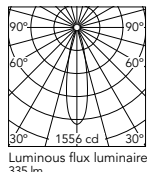

2700K

Non Dimmable

- 03.2001.01
- Dali Version
- 03.2001.01.DA

Beam Angle: 24°			
h(m)	E(lx)	D(m)	
1	1715	0.42	
2	429	0.84	
3	191	1.27	
4	107	1.69	
5	69	2.11	

Luminous flux luminaire 352 lm

3000K

Non Dimmable

- 03.2006.01
- Dali Version
- 03.2006.01.DA

Beam Angle: 25°			
h(m)	E(lx)	D(m)	
1	1772	0.45	
2	443	0.89	
3	197	1.34	
4	111	1.79	
5	71	2.23	

Luminous flux luminaire 392 lm

2700K

Non Dimmable

- 03.2001.CU
- Dali Version
- 03.2001.CU.DA

Beam Angle: 24°			
h(m)	E(lx)	D(m)	
1	1556	0.43	
2	389	0.85	
3	173	1.28	
4	97	1.71	
5	62	2.14	

Luminous flux luminaire 335 lm

3000K

Non Dimmable

- 03.2006.CU
- Dali Version
- 03.2006.CU.DA

Beam Angle: 24°			
h(m)	E(lx)	D(m)	
1	1625	0.42	
2	406	0.83	
3	181	1.25	
4	102	1.67	
5	65	2.09	