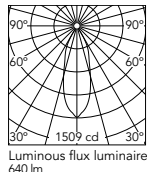

2700K

Non Dimmable

- ☒ 03.2003.CU
- ☐ Dali Version
- ☒ 03.2003.CU.DA

Beam Angle: 34°			
h(m)	E(lx)	D(m)	
1	1509	0.60	
2	377	1.21	
3	168	1.81	
4	94	2.42	
5	60	3.02	

Luminous flux luminaire 640 lm