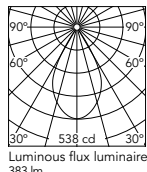

- 03.2007.CU
- Dali Version
- 03.2007.CU.DA

Beam Angle: 35°			
h(m)	E(lx)	D(m)	
1	1495	0.63	
2	374	1.26	
3	166	1.89	
4	93	2.52	
5	60	3.14	

Luminous flux luminaire 655 lm

2700K

Non Dimmable

- 03.2003.14
- Dali Version
- 03.2003.14.DA

Beam Angle: 56°			
h(m)	E(lx)	D(m)	
1	538	1.07	
2	135	2.15	
3	60	3.22	
4	34	4.29	
5	22	5.37	

Luminous flux luminaire 383 lm

3000K

Non Dimmable

- 03.2007.14
- Dali Version
- 03.2007.14.DA

Beam Angle: 57°			
h(m)	E(lx)	D(m)	
1	544	1.08	
2	136	2.15	
3	60	3.23	
4	34	4.30	
5	22	5.38	