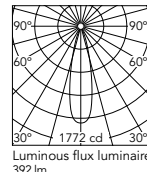

2700K

Non Dimmable

- 03.2001.01
- Dali Version
- 03.2001.01.DA

Beam Angle: 24°			
h(m)	E(lx)	D(m)	
1	1715	0.42	
2	429	0.84	
3	191	1.27	
4	107	1.69	
5	69	2.11	

Luminous flux luminaire 352 lm

3000K

Non Dimmable

- 03.2006.01
- Dali Version
- 03.2006.01.DA

Beam Angle: 25°			
h(m)	E(lx)	D(m)	
1	1772	0.45	
2	443	0.89	
3	197	1.34	
4	111	1.79	
5	71	2.23	

Luminous flux luminaire 392 lm

2700K

Non Dimmable

- 03.2001.CU
- Dali Version
- 03.2001.CU.DA