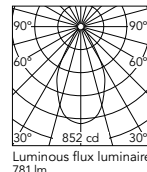

Luminous flux luminaire 736 lm

3000K

Non Dimmable

- 03.2007.01
- Dali Version
- 03.2007.01.DA

Beam Angle: 56°			
h(m)	E(lx)	D(m)	
1	852	1.06	
2	213	2.13	
3	95	3.19	
4	53	4.25	
5	34	5.32	

Luminous flux luminaire 781 lm