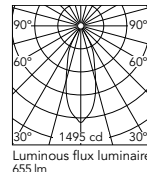

2700K

Non Dimmable

- 03.2003.CU
- Dali Version
- 03.2003.CU.DA

Beam Angle: 34°			
h(m)	E(lx)	D(m)	
1	1509	0.60	
2	377	1.21	
3	168	1.81	
4	94	2.42	
5	60	3.02	

Luminous flux luminaire 640 lm

3000K

Non Dimmable

- 03.2007.CU
- Dali Version
- 03.2007.CU.DA

Beam Angle: 35°			
h(m)	E(lx)	D(m)	
1	1495	0.63	
2	374	1.26	
3	166	1.89	
4	93	2.52	
5	60	3.14	

Luminous flux luminaire 655 lm

2700K

Non Dimmable

- 03.2003.14
- Dali Version
- 03.2003.14.DA