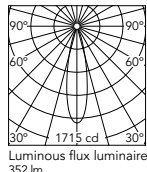

2700K

Non Dimmable

- 03.2001.01
- Dali Version
- 03.2001.01.DA

Beam Angle: 24°			
h(m)	E(lx)	D(m)	
1	1715	0.42	
2	429	0.84	
3	191	1.27	
4	107	1.69	
5	69	2.11	

Luminous flux luminaire 352 lm

3000K

Non Dimmable