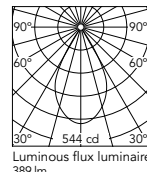

- 03.2007.CU
- Dali Version
- 03.2007.CU.DA

Beam Angle: 35°			
h(m)	E(lx)	D(m)	
1	1495	0.63	
2	374	1.26	
3	166	1.89	
4	93	2.52	
5	60	3.14	

Luminous flux luminaire 655 lm

2700K

Non Dimmable

- 03.2003.14
- Dali Version
- 03.2003.14.DA

Beam Angle: 56°			
h(m)	E(lx)	D(m)	
1	538	1.07	
2	135	2.15	
3	60	3.22	
4	34	4.29	
5	22	5.37	

Luminous flux luminaire 383 lm

3000K

Non Dimmable

- 03.2007.14
- Dali Version
- 03.2007.14.DA

Beam Angle: 57°			
h(m)	E(lx)	D(m)	
1	544	1.08	
2	136	2.15	
3	60	3.23	
4	34	4.30	
5	22	5.38	