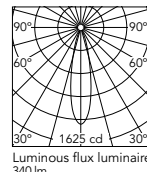

2700K

Non Dimmable

- 03.2001.01
- Dali Version
- 03.2001.01.DA

Beam Angle: 24°			
h(m)	E(lx)	D(m)	
1	1715	0.42	
2	429	0.84	
3	191	1.27	
4	107	1.69	
5	69	2.11	

Luminous flux luminaire 352 lm

3000K

Non Dimmable

- 03.2006.01
- Dali Version
- 03.2006.01.DA

Beam Angle: 25°			
h(m)	E(lx)	D(m)	
1	1772	0.45	
2	443	0.89	
3	197	1.34	
4	111	1.79	
5	71	2.23	

Luminous flux luminaire 392 lm

2700K

Non Dimmable

- 03.2001.CU
- Dali Version
- 03.2001.CU.DA

Beam Angle: 24°			
h(m)	E(lx)	D(m)	
1	1556	0.43	
2	389	0.85	
3	173	1.28	
4	97	1.71	
5	62	2.14	

Luminous flux luminaire 335 lm

3000K

Non Dimmable

- 03.2006.CU
- Dali Version
- 03.2006.CU.DA

Beam Angle: 24°			
h(m)	E(lx)	D(m)	
1	1625	0.42	
2	406	0.83	
3	181	1.25	
4	102	1.67	
5	65	2.09	