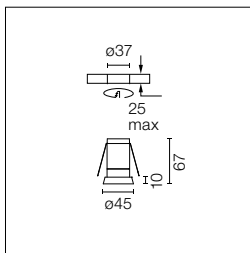

BON JOUR

Bon Jour Ø45

Light Source: Power LED DC 500 mA - 6W - 575 lm - 2700K/CRI 90 / 6W - 615 lm - 3000K/CRI 90

Recessed luminaire with LED light source. Remote 220/240V power supply included. It is necessary to anticipate a space for accessing the driver.

Luminaria empotrable para fuente de luz LED. Fuente de alimentación remota 220/240V incluida. Necesario acceso al driver por registro.

Accessories included (honeycomb and screening crosspiece).

Accesorios incluidos (honeycomb y cruceta de apantallamiento).

2700K

Non Dimmable

- ☐ 03.2001.01
- ☐ Dali Version
- ☐ 03.2001.01.DA

Beam Angle: 24°			
h(m)	E(lx)	D(m)	
1	1715	0.42	
2	429	0.84	
3	191	1.27	
4	107	1.69	
5	69	2.11	

Luminous flux luminaire 352 lm

3000K

Non Dimmable

- ☐ 03.2006.01
- ☐ Dali Version
- ☐ 03.2006.01.DA

Beam Angle: 25°			
h(m)	E(lx)	D(m)	
1	1772	0.45	
2	443	0.89	
3	197	1.34	
4	111	1.79	
5	71	2.23	

Luminous flux luminaire 392 lm

2700K

Non Dimmable

- ☒ 03.2001.CU
- ☐ Dali Version
- ☒ 03.2001.CU.DA

Beam Angle: 24°			
h(m)	E(lx)	D(m)	
1	1556	0.43	
2	389	0.85	
3	173	1.28	
4	97	1.71	
5	62	2.14	

Luminous flux luminaire 335 lm

3000K

Non Dimmable

- ☒ 03.2006.CU
- ☐ Dali Version
- ☒ 03.2006.CU.DA

Beam Angle: 24°			
h(m)	E(lx)	D(m)	
1	1625	0.42	
2	406	0.83	
3	181	1.25	
4	102	1.67	
5	65	2.09	

Luminous flux luminaire 340 lm