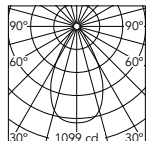

Non Dimmable

- 03.2005.01
- Dali Version
- 03.2005.01.DA

Beam Angle: 57°

h(m)	E(lx)	D(m)
1	1099	1.10
2	275	2.19
3	122	3.29
4	69	4.38
5	44	5.48

Luminous flux luminaire 1099 cd

Luminous flux luminaire 1085 lm