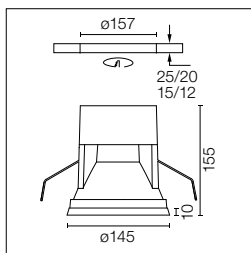

BON JOUR

Bon Jour Ø145

Light Source: LED Array DC 900 mA - 27W - 2600 lm - 2700K/CRI 90 / 27W - 2720 lm - 3000K/CRI 90

Recessed luminaire with LED light source. Remote 220/240V power supply included.

Pre-installation frame must be ordered separately.

Luminaria empotrable para fuente de luz LED. Fuente de alimentación remota 220/240V incluida.

Marco de pre-instalación. Se ha de pedir por separado.

2700K

Non Dimmable

- ☐ 03.2005.01
- Dali Version
- ☐ 03.2005.01.DA

Beam Angle: 57°

h(m)	E(lx)	D(m)
1	1099	1.10
2	275	2.19
3	122	3.29
4	69	4.38
5	44	5.48

Luminous flux luminaire 1099 cd

Luminous flux luminaire 1085 lm

3000K

Non Dimmable

- ☐ 03.2008.01
- Dali Version
- ☐ 03.2008.01.DA

Beam Angle: 58°

h(m)	E(lx)	D(m)
1	1143	1.10
2	286	2.20
3	127	3.31
4	71	4.41
5	46	5.51

Luminous flux luminaire 1143 cd

Luminous flux luminaire 1135 lm

2700K

Non Dimmable

- ☒ 03.2005.CU
- Dali Version
- ☒ 03.2005.CU.DA

Beam Angle: 39°

h(m)	E(lx)	D(m)
1	2189	0.71
2	547	1.42
3	243	2.13
4	137	2.83
5	88	3.54

Luminous flux luminaire 2189 cd

Luminous flux luminaire 1063 lm

3000K

Non Dimmable

- ☒ 03.2008.CU
- Dali Version
- ☒ 03.2008.CU.DA

Beam Angle: 39°

h(m)	E(lx)	D(m)
1	2227	0.71
2	557	1.42
3	247	2.13
4	139	2.84
5	89	3.55

Luminous flux luminaire 2227 cd

Luminous flux luminaire 1085 lm

2700K

Non Dimmable

- ☒ 03.2005.14
- Dali Version
- ☒ 03.2005.14.DA

Beam Angle: 56°

h(m)	E(lx)	D(m)
1	677	1.05
2	169	2.11
3	75	3.16
4	42	4.21
5	27	5.27

Luminous flux luminaire 677 cd

Luminous flux luminaire 484 lm

3000K

Non Dimmable

- ☒ 03.2008.14
- Dali Version
- ☒ 03.2008.14.DA

Beam Angle: 56°

h(m)	E(lx)	D(m)
1	697	1.06
2	174	2.11
3	77	3.17
4	44	4.23
5	28	5.28

Luminous flux luminaire 697 cd

Luminous flux luminaire 501 lm