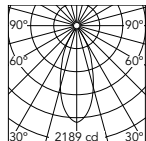

2700K

Non Dimmable

- ☒ 03.2005.CU
- Dali Version
- ☒ 03.2005.CU.DA

Beam Angle: 39°

h(m)	E(lx)	D(m)
1	2189	0.71
2	547	1.42
3	243	2.13
4	137	2.83
5	88	3.54

Luminous flux luminaire 2189 cd

Luminous flux luminaire 1063 lm