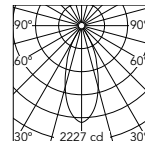

3000K

Non Dimmable

- ☒ 03.2008.CU
- Dali Version
- ☒ 03.2008.CU.DA

Beam Angle: 39°

h(m)	E(lx)	D(m)
1	2227	0.71
2	557	1.42
3	247	2.13
4	139	2.84
5	89	3.55

Luminous flux luminaire 2227 cd

Luminous flux luminaire 1085 lm