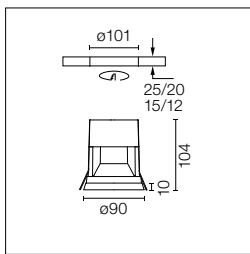

3000K

Non Dimmable

- 03.2006.14
- Dali Version
- 03.2006.14.DA

Beam Angle: 24°			
h(m)	E(lx)	D(m)	
1	1737	0.42	
2	434	0.84	
3	193	1.26	
4	109	1.68	
5	69	2.10	

Luminous flux luminaire 362 lm

Bon Jour Ø90

Light Source: LED Array DC 500 mA - 13,5W - 1500 lm - 2700K/CRI 90 / 13,5W - 1600 lm - 3000K/CRI 90