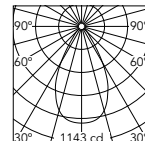

3000K

Non Dimmable

- ☐ 03.2008.01
- Dali Version
- ☐ 03.2008.01.DA

Beam Angle: 58°

h(m)	E(lx)	D(m)
1	1143	1.10
2	286	2.20
3	127	3.31
4	71	4.41
5	46	5.51

Luminous flux luminaire 1143 cd

Luminous flux luminaire 1135 lm