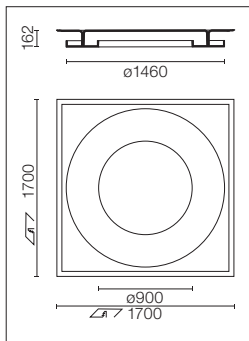

SOFT ARCHITECTURE | OUT

USL 900 Disk On Designed By Flos Soft Architecture

Light Source: T5 FH 13xG5 - 14W (6 Internal + 7 External) Internal: 7200 lm + 8400 lm
T5 FQ 13xG5 - 24W (6 Internal + 7 External) Internal: 10500 lm + 12250 lm
Cold Cathode: Internal: 90W (3x30W) + External: 120W (4x30W) - Internal: 7776 lm + 10367 lm - 3000K/CRI 85
LED White: Internal: 45,5W (13x3,5W) + External: 63W (18x3,5W) - Internal: 3408 lm - External: 4095 lm - 3000K/CRI 85
LED RGB: Internal: 22,75W (13x1,75W) + External: 31,5W (18x1,75W) Internal: 1001 lm - External: 1386 lm RGB

Soft technology semi-recessed luminaire for ceiling or wall mounting. Direct lighting with fluorescent, cold cathode or LED lamps. Control gear not included in LED versions. See LED drivers.

* LED versions only available for ceiling installation. Ask Flos technical dep. for wall installation.

Luminaria semi-empotrada para ser instalada a techo o pared. Iluminación directa con lámparas de fluorescencia, cátodo frío o LED. Equipos no incluidos en las versiones LED. Ver controladores LED.

* Las versiones LED solo disponibles para instalación a techo. Consultar dpto. técnico de Flos para instalación en pared.

T5 FH

Non Dimmable
SA.4006.4.100

T5 FQ

Non Dimmable
SA.4006.4.200
*LED White
SA.4006.5C110
Cold Cathode
SA.4006.4.300
*LED RGB
SA.4006.6B100