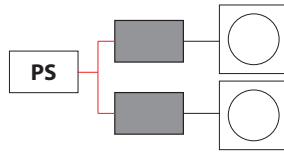

SOFT ARCHITECTURE | OUT

LED DRIVERS

For USL 900 Disk On

Non Dimmable

Wiring Cableado

5 male pole distributor for easy connection with feed cable. Necessary 2 for each USL 900 Disk On. Electronic power supply not included.

Distribuidor macho de 5 polos para una fácil conexión con cable de alimentación. Son necesarios 2 por cada USL 900 Disk On. Unidad de alimentación electrónica no incluida.

White

06.1003.00