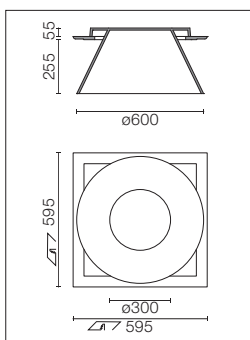

USL 6031 Recessed Designed By Flos Soft Architecture

Soft technology architectonic application that permits perfect integration of the Flos architectural products.
For personal configuration, you can add light points in the structure.
Ask Flos architectural sales team.

Aplicación arquitectónica de tecnología Soft que permite una perfecta integración de los productos Flos architectural.
Para una configuración personal, puede añadir puntos de luz en la estructura. Consultar al equipo de ventas de Flos architectural.

References do not include Flos architectural products.

Las referencias no incluyen los productos de Flos architectural.

SA.4010.3.001
SA.4010.3.002
SA.4010.3.003
SA.4010.3.004
SA.4010.3.009

SA.4010.3.015
SA.4010.3.017
SA.4010.3.025
SA.4010.3.026
SA.4010.3.027

Flos architectural Recommended Products / Productos Flos architectural Recomendados

Light Sniper	Easy Kap Ø105	Wan Downlight	Wan Spot	Compass Ø162	Pure Downlight 1 T	Kap Ø145 165mm Hole	Decofix 1L Round	Light Soldier Fixed
SA.4010.3.001 h=220	SA.4010.3.002 h=242	SA.4010.3.003 h=166	SA.4010.3.004 h=105	SA.4010.3.009 h=275	SA.4010.3.015 h=190	SA.4010.3.017 h=285	SA.4010.3.025 h=181	SA.4010.3.026 h=127
Light Soldier Adjustable								
SA.4010.3.027 h=127