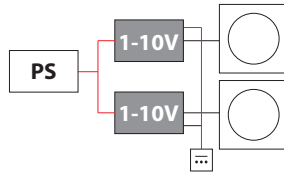

Dimmable 1-10V

Dimmable Interface Interfaz Regulable

1-10V interface. 5 pole distributor for easy connection integrated. Necessary one for each USL 900 Disk On. Electronic power supply not included.

Interfaz de 1-10V. Distribuidor de 5 polos para una fácil conexión integrada. Es necesario uno por cada producto USL 900 Disk On. Unidad de alimentación electrónica no incluida.

White

06.1022.00