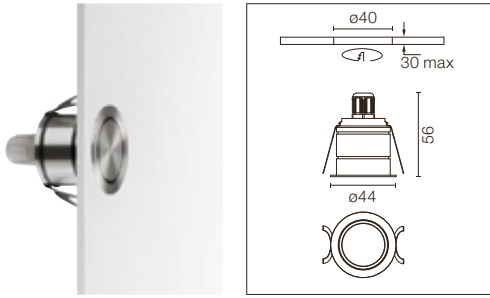

Descripción

Luminaria empotrada concebida para uso interior en todos sus acabados, excepto el acero inoxidable que es apto también para uso exterior.

Disponible con fuente de luz LED de última generación apta para responder a las diversas necesidades de señalizadores a lo largo de caminos de paso o escaleras. Disponible en diferentes colores de luz mediante un difusor interno coloreado. El cuerpo de la luminaria está realizado en aluminio, acero inoxidable o bronce mecanizado.

G-O

Light Source: Top LED 1,2W - 24V - 105 lm - 3000K/CRI 90

Semi recessed signalling lamp for indoor use on ceiling/wall. Power supply not included. 1000 mm power cable included.

Luminaria de señalización semiempotrada para aplicación interior a techo/pared. Fuente de alimentación no incluida. Incluye cable de alimentación de 1000 mm.