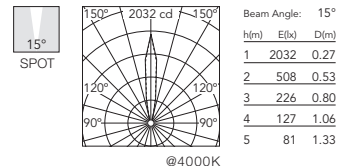

Landlord Ground Ø49 4 Beams

Power Led: 2,3W - 188 lm ≠ FIXT 32 lm - 2700K/CRI 80 - 24V / 2,3W - 195 lm ≠ FIXT 34 lm - 3000K/CRI 80 - 24V / 2,3W - 202 lm ≠ FIXT 36 lm - 4000K/CRI 80 - 24V

Alimentazione elettrica remota 24V da ordinare separatamente.
Necessaria cassaforma per installazione, da ordinare separatamente.

24V remote power supply to be ordered separately.
Necessary box for installation, to be ordered separately.

2700K

- Non Dimmable
- F004A25A005
  PWM Dimmable
- F004A25H005

3000K

- Non Dimmable
- F004A35A005
  PWM Dimmable
- F004A35H005

4000K

- Non Dimmable
- F004A45A005
  PWM Dimmable
- F004A45H005

Landlord Ground Ø49: Accessori / Accessories

Cassaforma.

Box for installation.

F004Z0J000

Landlord Ground Ø64

Power Led: 3,4W - 251 lm ≠ *FIXT 183 lm - 2700K/CRI 80 - 24V / 3,4W - 260 lm ≠ *FIXT 189 lm - 3000K/CRI 80 - 24V / 3,4W - 270 lm ≠ *FIXT 196 lm - 4000K/CRI 80 - 24V
*FIXT lm = Spot Optic

Alimentazione elettrica remota 24V da ordinare separatamente.
Necessaria cassaforma per installazione, da ordinare separatamente.

24V remote power supply to be ordered separately.
Necessary box for installation, to be ordered separately.

2700K

- Non Dimmable
- F004B21A005
  PWM Dimmable
- F004B21H005
  Non Dimmable with honeycomb
- F004B26A00501

3000K

- Non Dimmable
- F004B31A005
  PWM Dimmable
- F004B31H005
  Non Dimmable with honeycomb
- F004B36A00501

4000K

- Non Dimmable
- F004B41A005
  PWM Dimmable
- F004B41H005
  Non Dimmable with honeycomb
- F004B46A00501

2700K

- Non Dimmable
- F004B22A005
  PWM Dimmable
- F004B22H005
  Non Dimmable with honeycomb
- F004B27A00502

3000K

- Non Dimmable
- F004B32A005
  PWM Dimmable
- F004B32H005
  Non Dimmable with honeycomb
- F004B37A00502

4000K

- Non Dimmable
- F004B42A005
  PWM Dimmable
- F004B42H005
  Non Dimmable with honeycomb
- F004B47A00502