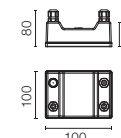

Interfaccia di controllo 1-10V PWM 24Vdc 120W. IP67. Fonte di alimentazione non inclusa.

1-10V PWM control interface 24Vdc 120W. IP67. Power supply not included.

F990B00A000