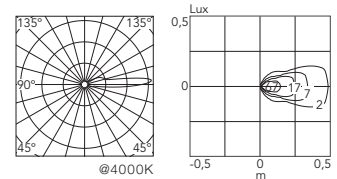

Landlord Ground Ø64 1 Beam

Power Led: 3,4W - 251 lm ≠ FIXT 11 lm - 2700K/CRI 80 - 24V / 3,4W - 260 lm ≠ FIXT 12 lm - 3000K/CRI 80 - 24V / 3,4W - 270 lm ≠ FIXT 12 lm - 4000K/CRI 80 - 24V

Alimentazione elettrica remota 24V da ordinare separatamente. Necessaria cassaforma per installazione, da ordinare separatamente.

24V remote power supply to be ordered separately. Necessary box for installation, to be ordered separately.

2700K

Non Dimmable

- F004B23A005
- F004B23H005

3000K

Non Dimmable

- F004B33A005
- F004B33H005

4000K

Non Dimmable

- F004B43A005
- F004B43H005

Landlord Ground Ø64 2 Beams

Power Led: 3,4W - 251 lm ≠ FIXT 22 lm - 2700K/CRI 80 - 24V / 3,4W - 260 lm ≠ FIXT 23 lm - 3000K/CRI 80 - 24V / 3,4W - 270 lm ≠ FIXT 24 lm - 4000K/CRI 80 - 24V

Alimentazione elettrica remota 24V da ordinare separatamente. Necessaria cassaforma per installazione, da ordinare separatamente.

24V remote power supply to be ordered separately. Necessary box for installation, to be ordered separately.

2700K

Non Dimmable

- F004B24A005
- F004B24H005

3000K

Non Dimmable

- F004B34A005
- F004B34H005

4000K

Non Dimmable

- F004B44A005
- F004B44H005

Landlord Ground Ø64 4 Beams

Power Led: 3,4W - 251 lm ≠ FIXT 44 lm - 2700K/CRI 80 - 24V / 3,4W - 260 lm ≠ FIXT 46 lm - 3000K/CRI 80 - 24V / 3,4W - 270 lm ≠ FIXT 48 lm - 4000K/CRI 80 - 24V

Alimentazione elettrica remota 24V da ordinare separatamente. Necessaria cassaforma per installazione, da ordinare separatamente.

24V remote power supply to be ordered separately. Necessary box for installation, to be ordered separately.

2700K

Non Dimmable

- F004B25A005
- F004B25H005

3000K

Non Dimmable

- F004B35A005
- F004B35H005

4000K

Non Dimmable

- F004B45A005
- F004B45H005

Landlord Ground Ø64: Accessori / Accessories

Cassaforma.

Box for installation.

F004Z0K0000