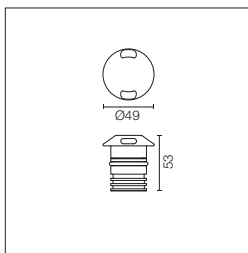

Landlord Ground Ø49 2 Beams

Power Led: 2,3W - 188 lm ≠ FIXT 16 lm - 2700K/CRI 80 - 24V / 2,3W - 195 lm ≠ FIXT 17 lm - 3000K/CRI 80 - 24V /

2,3W - 202 lm ≠ FIXT 18 lm - 4000K/CRI 80 - 24V

Alimentazione elettrica remota 24V da ordinare separatamente. Necessaria cassaforma per installazione, da ordinare separatamente.

24V remote power supply to be ordered separately. Necessary box for installation, to be ordered separately.

2700K

Non Dimmable

① F004A24A005

PWM Dimmable

② F004A24H005

3000K

Non Dimmable

① F004A34A005

PWM Dimmable

② F004A34H005

4000K

Non Dimmable

① F004A44A005

PWM Dimmable

② F004A44H005