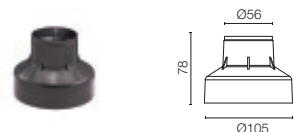

- F004B45A005
- F004B45H005

Landlord Ground Ø64: Accessori / Accessories

Cassaforma.

Box for installation.

F004Z0K0000

Landlord: Accessori / Accessories

Sistema di giunzione IP68 a 2 vie 2 poli. (Ø4÷6,9mm cavo).
2 way terminal block 2 poles IP68. (Ø4÷6,9mm cable).