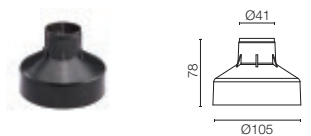

4000K

- Non Dimmable
- F004A45A005
PWM Dimmable
- F004A45H005

Landlord Ground Ø49: Accessori / Accessories

Cassaforma.

Box for installation.

F004Z0J000

Landlord Ground Ø64

Power Led: 3,4W - 251 lm ≠ *FIXT 183 lm - 2700K/CRI 80 - 24V / 3,4W - 260 lm ≠ *FIXT 189 lm - 3000K/CRI 80 - 24V / 3,4W - 270 lm ≠ *FIXT 196 lm - 4000K/CRI 80 - 24V
*FIXT lm = Spot Optic