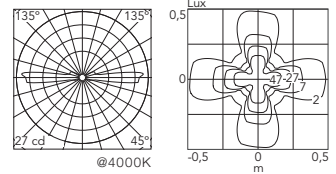

Landlord Ground Ø49 4 Beams

Power Led: 2,3W - 188 lm ≠ FIXT 32 lm - 2700K/CRI 80 - 24V / 2,3W - 195 lm ≠ FIXT 34 lm - 3000K/CRI 80 - 24V / 2,3W - 202 lm ≠ FIXT 36 lm - 4000K/CRI 80 - 24V

Alimentazione elettrica remota 24V da ordinare separatamente.
Necessaria cassaforma per installazione, da ordinare separatamente.

24V remote power supply to be ordered separately.
Necessary box for installation, to be ordered separately.

2700K

- Non Dimmable
- F004A25A005
  PWM Dimmable
- F004A25H005

3000K

- Non Dimmable
- F004A35A005
  PWM Dimmable
- F004A35H005

4000K

- Non Dimmable
- F004A45A005
  PWM Dimmable
- F004A45H005

Landlord Ground Ø49: Accessori / Accessories

Cassaforma.

Box for installation.

F004Z0J000

Landlord Ground Ø64

Power Led: 3,4W - 251 lm ≠ *FIXT 183 lm - 2700K/CRI 80 - 24V / 3,4W - 260 lm ≠ *FIXT 189 lm - 3000K/CRI 80 - 24V / 3,4W - 270 lm ≠ *FIXT 196 lm - 4000K/CRI 80 - 24V
*FIXT lm = Spot Optic

Alimentazione elettrica remota 24V da ordinare separatamente.
Necessaria cassaforma per installazione, da ordinare separatamente.

24V remote power supply to be ordered separately.
Necessary box for installation, to be ordered separately.

2700K

- Non Dimmable
- F004B21A005
  PWM Dimmable
- F004B21H005
  Non Dimmable with honeycomb
- F004B26A00501

3000K

- Non Dimmable
- F004B31A005
  PWM Dimmable
- F004B31H005
  Non Dimmable with honeycomb
- F004B36A00501

4000K

- Non Dimmable
- F004B41A005
  PWM Dimmable
- F004B41H005
  Non Dimmable with honeycomb
- F004B46A00501

2700K

- Non Dimmable
- F004B22A005
  PWM Dimmable
- F004B22H005
  Non Dimmable with honeycomb
- F004B27A00502

3000K

- Non Dimmable
- F004B32A005
  PWM Dimmable
- F004B32H005
  Non Dimmable with honeycomb
- F004B37A00502

4000K

- Non Dimmable
- F004B42A005
  PWM Dimmable
- F004B42H005
  Non Dimmable with honeycomb
- F004B47A00502