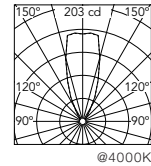

③ F004A47A00502

Beam Angle: 40°

h(m) E(lx) D(m)

1 203 0.72

2 51 1.44

3 23 2.16

4 13 2.88

5 8 3.61