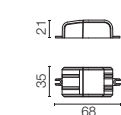

Landlord: Power Supply Non Dimmable

Alimentatore 24V 8W / 110-240V IP20 Classe II selv.

Power supply 24V 8W / 110-240V IP20 Class II selv.

RF25754