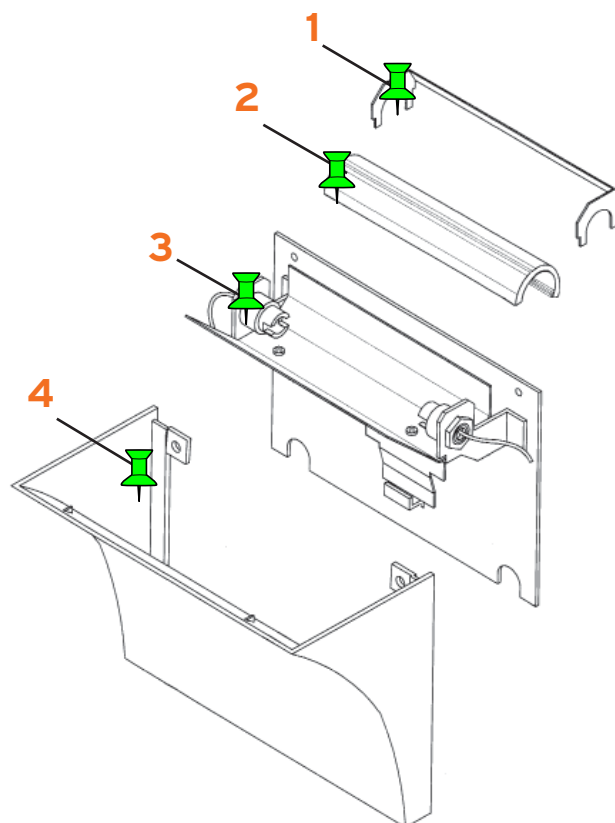

POCHETTE

Rodolfo Dordoni

FLOS

www.flos.com

- 1. Rifl. protezione grezzo :: Raw protection reflector
- 2. Vetro protezione curvo sabb. :: Sandblasted curved protection glass
- 3. Semiportalampada R7S A10 :: R7S A10 half lamp holder
- 4. Corpo cromo :: Chrome body
- 4. Corpo grigio :: Grey body
- 4. Corpo bianco lucido :: Shiny white body