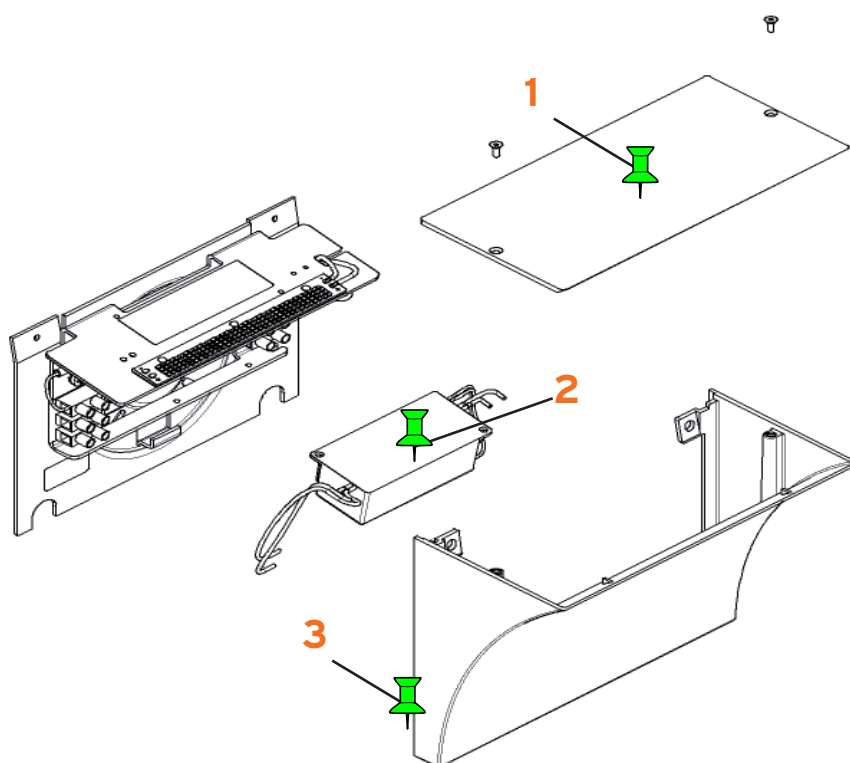

POCHETTE LED

Rodolfo Dordoni

FLOS

www.flos.com

- 1. Diffusore UP trasparente :: Up transparent diffuser
- 2. Alimentatore elettronico LED :: LED Power Supply
- 3. Corpo cromo :: Chrome body
- 3. Corpo grigio :: Grey body
- 3. Corpo bianco lucido :: Shiny white body