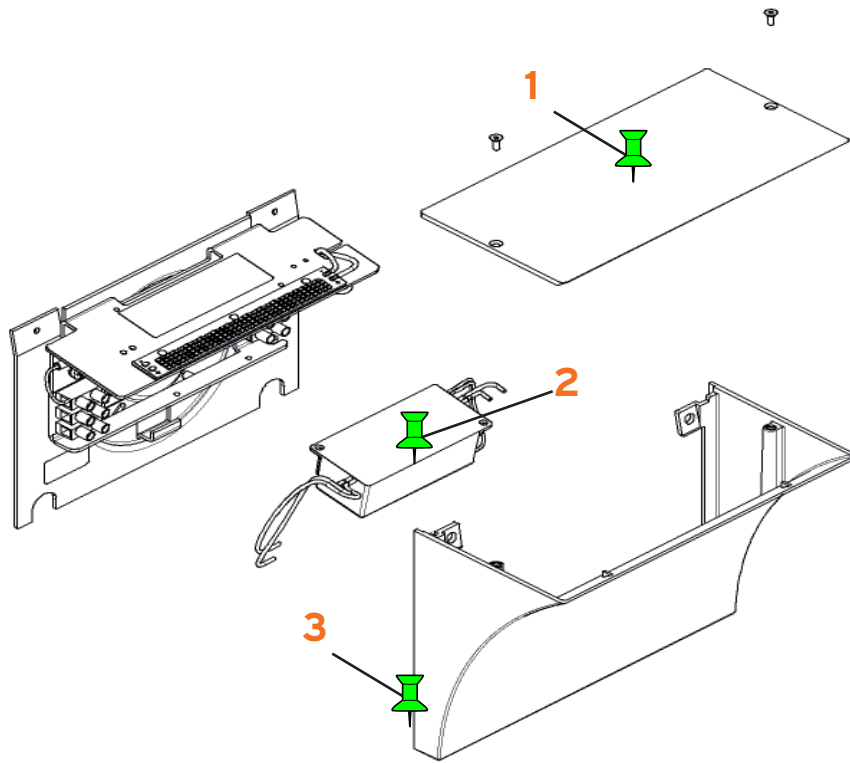

POCHETTE LED UP/DOWN

Rodolfo Dordoni

- 1. Diffusore UP trasparente :: Up transparent diffuser
- 2. Alimentatore elettronico LED :: LED Power Supply
- 3. Corpo cromo :: Chrome body
- 3. Corpo grigio :: Grey body
- 3. Corpo bianco lucido :: Shiny white body