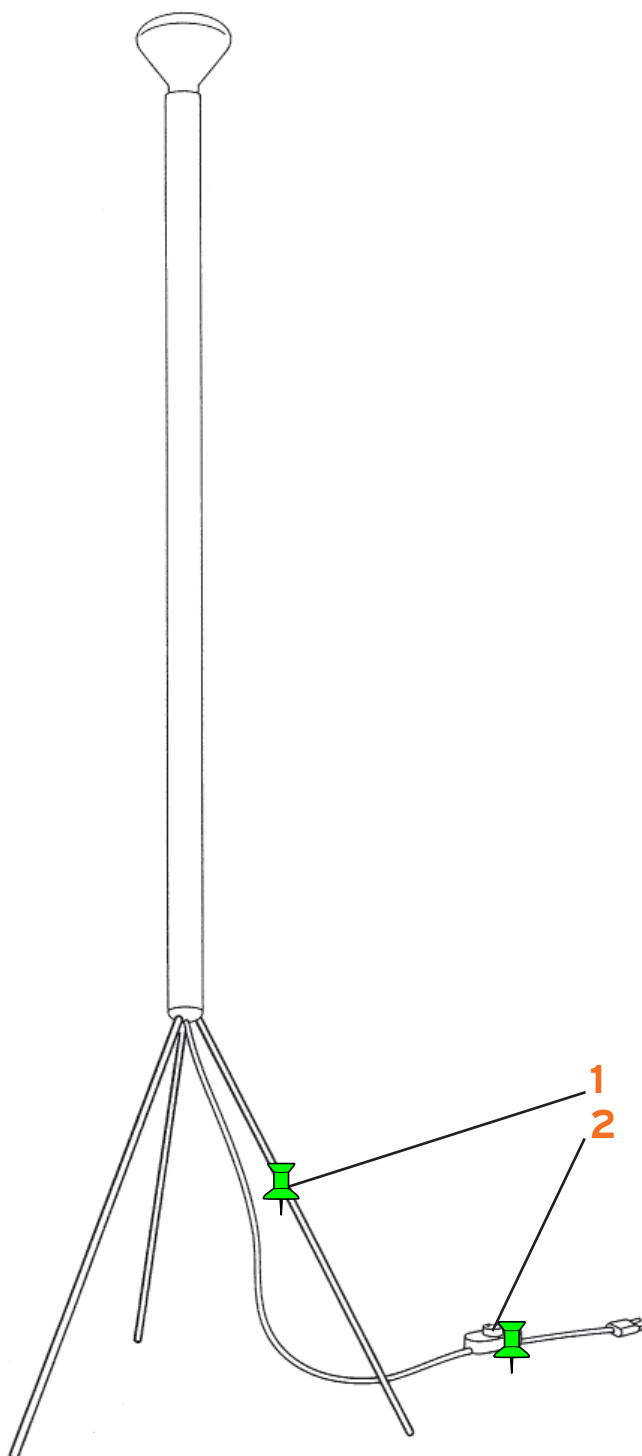

LUMINATOR

Achille Castiglione with Pier Giacomo Castiglioni

FLOS

www.flos.com

1. Gamba antracite con anello OR :: Anthracite leg with OR ring

RF3770200

2. Interruttore art. 661 nero :: 661 black switch

RF04392