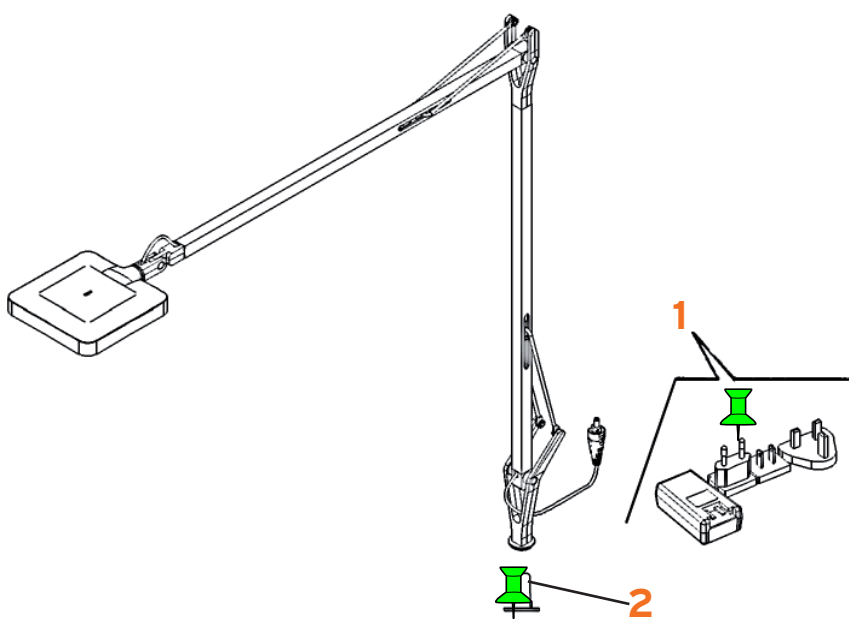

KELVIN T ADJ LED

Antonio Citterio

FLOS

www.flos.com

- 1. Kit di spine elettriche e driver nero :: Black Plug kit & driver
- 1. Kit di spine elettriche e driver bianco :: White Plug kit & driver
- 2. Inserto nero per base lampada :: Black insert for lamp base
- 2. Inserto grigio per base lampada :: Grey insert for lamp base