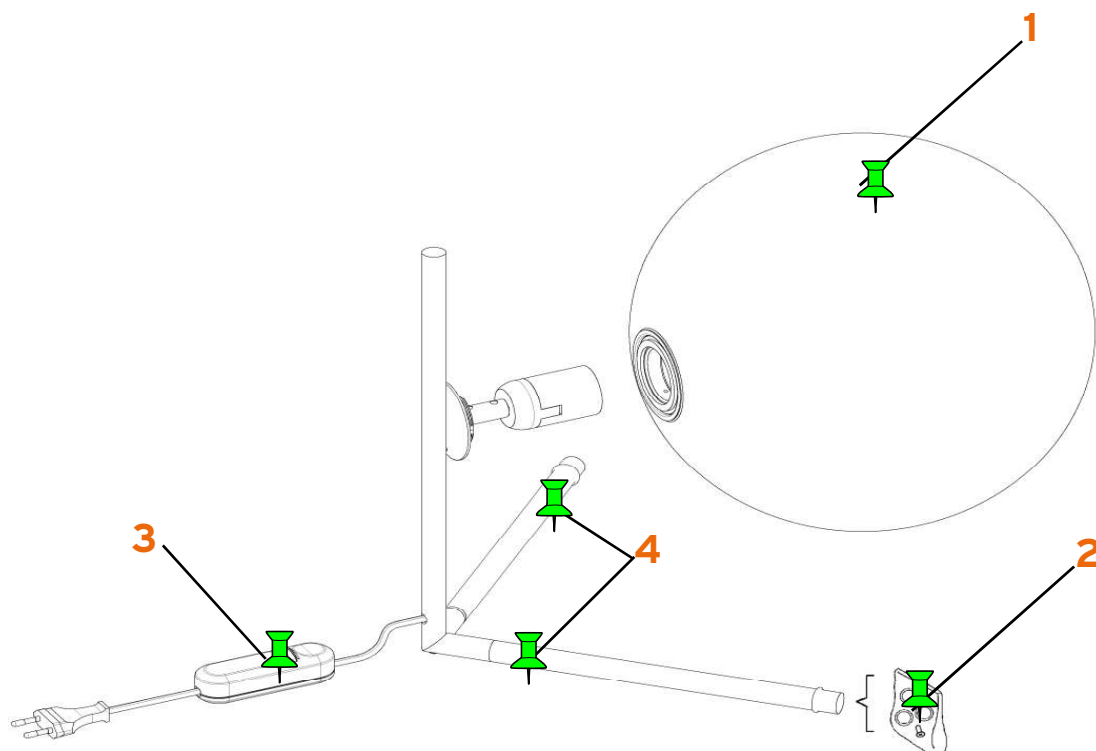

IC T2

Michael Anastassiades

FLOS

www.flos.com

- | | |
|--|------------------|
| 1. Assieme vetro diffusore 2 per versione ottone :: Glass diffuser 2 assembly for brass version | F3137059 |
| 1. Assieme vetro diffusore 2 per versione cromo :: Glass diffuser 2 assembly for chrome version | F3137057 |
| 1. Assieme vetro diffusore S2 per versione nero :: Glass diffuser S2 assembly for black version | F3137030 |
| 1. Assieme vetro diffusore 2 per versione rosso burgundy :: Glass diffuser 2 assembly for burgundy red version | F3137035 |
| 2. Sacchetto guarnizioni e piedino :: Gasket and foot kit | RF3160500 |
| 3. Dimmer Led 1004P LFP100-240V 4-150WHL 4-25W :: Led dimmer 1004P LFP100-240V 4-150WHL 4-25W | RF28206 |
| 4. Gamba ottone inferiore :: Lower brass leg | RF23342 |
| 4. Gamba cromo inferiore :: Lower chrome leg | RF23815 |
| 4. Gamba nera inferiore :: Lower black leg | RF27824 |
| 4. Gamba rosso burgundy inferiore :: Lower red burgundy leg | RF29040 |