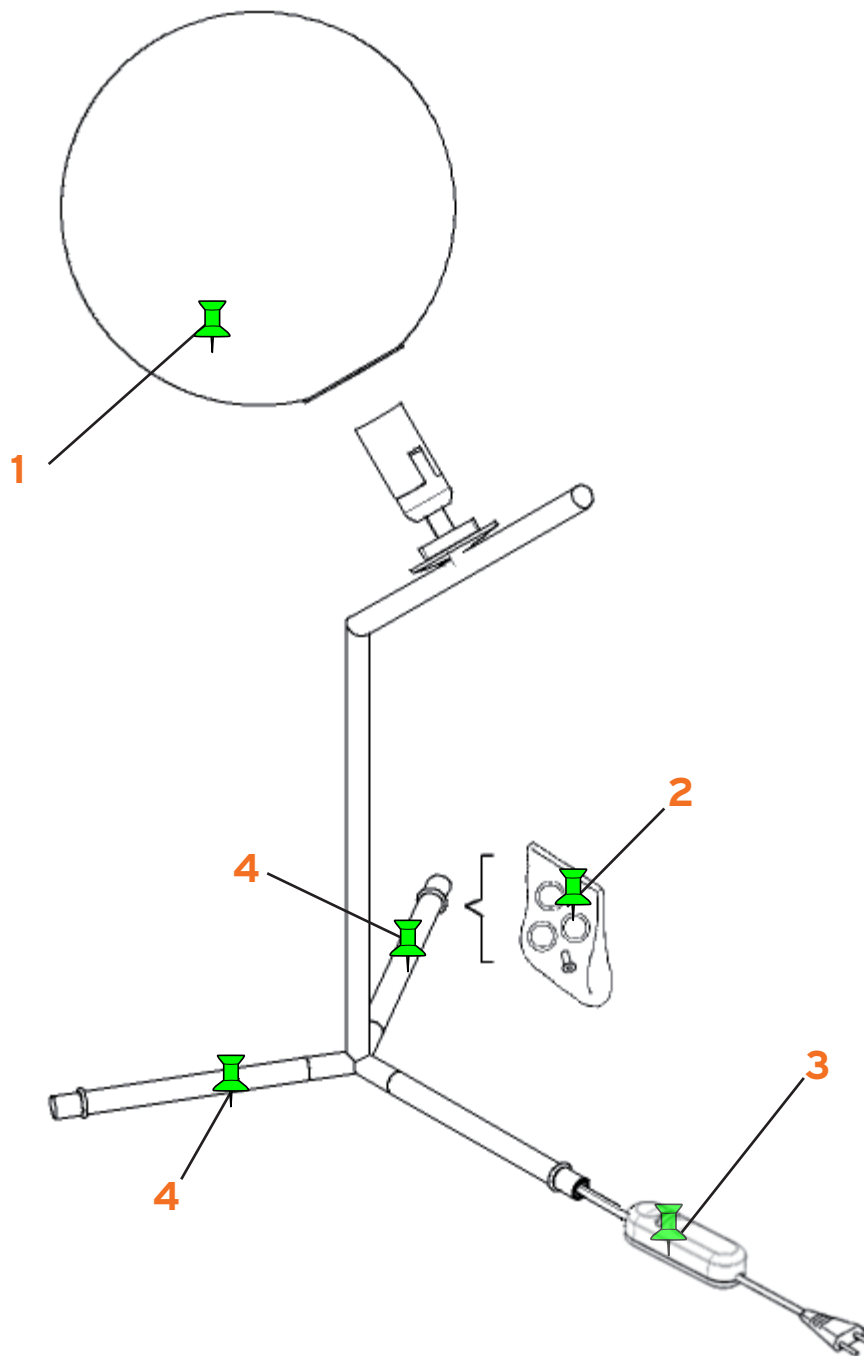

IC T1 HIGH

Michael Anastassiades

FLOS

www.flos.com

- 1. Assieme vetro diffusore 1 per versione ottone :: Glass diffuser 1 assembly for brass version
- 1. Assieme vetro diffusore 1 per versione cromo :: Glass diffuser 1 assembly for chrome version
- 1. Assieme vetro diffusore S1 per versione nera :: Glass diffuser S1 assembly for black version
- 1. Assieme vetro diffusore S1 per versione rosso burgundy :: Glass diffuser S1 assembly for red burgundy version
- 2. Sacchetto guarnizioni e piedino per IC High - Low :: Gasket with foot kit for IC High - Low
- 3. Dimmer nero Led 1004P LFP100-240V 4-150WHL 4-25W :: Black led dimmer 1004P LFP100-240V 4-150WHL
- 4. Gamba ottone inferiore :: Lower brass leg
- 4. Gamba cromo inferiore :: Lower chrome leg
- 4. Gamba nera inferiore :: Lower black leg
- 4. Gamba rosso burgundy inferiore :: Lower red burgundy leg