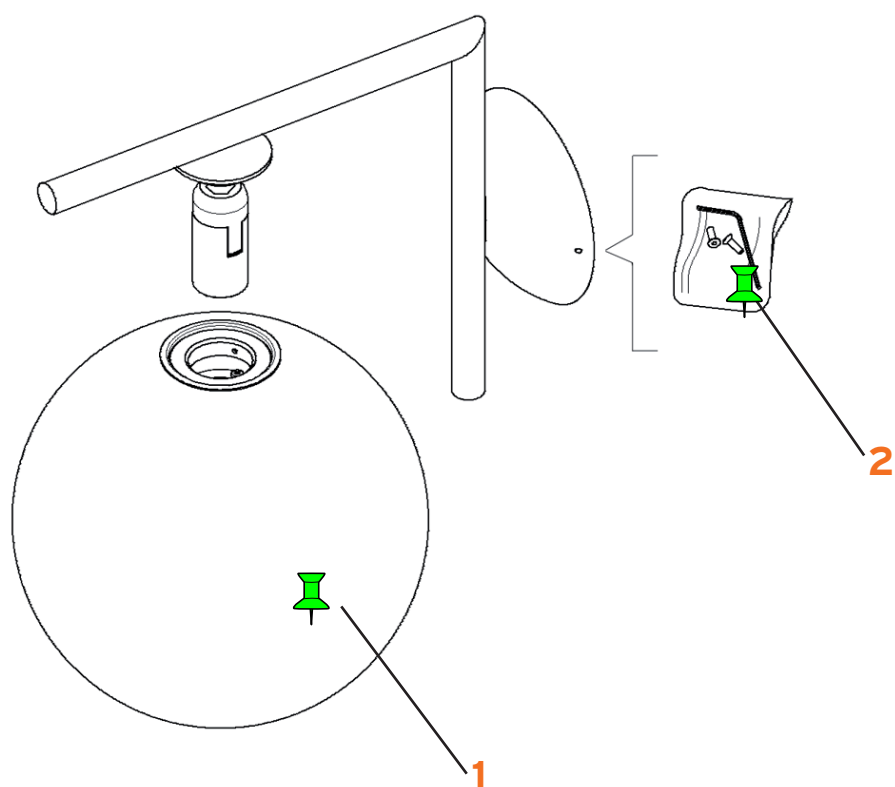

# IC C-W2

Michael Anastassiades

- 1. Assieme vetro diffusore 2 per versione ottone :: Glass diffuser 2 assembly for brass version **F3137059**
- 1. Assieme vetro diffusore 2 per versione cromo :: Glass diffuser 2 assembly for chrome version **F3137057**
- 1. Assieme vetro diffusore 2 per versione nero :: Glass diffuser 2 assembly for black version **F3137030**
- 2. Sacchetto minuteria con chiave esagonale :: kit with screws and Allen key **RF3160100**