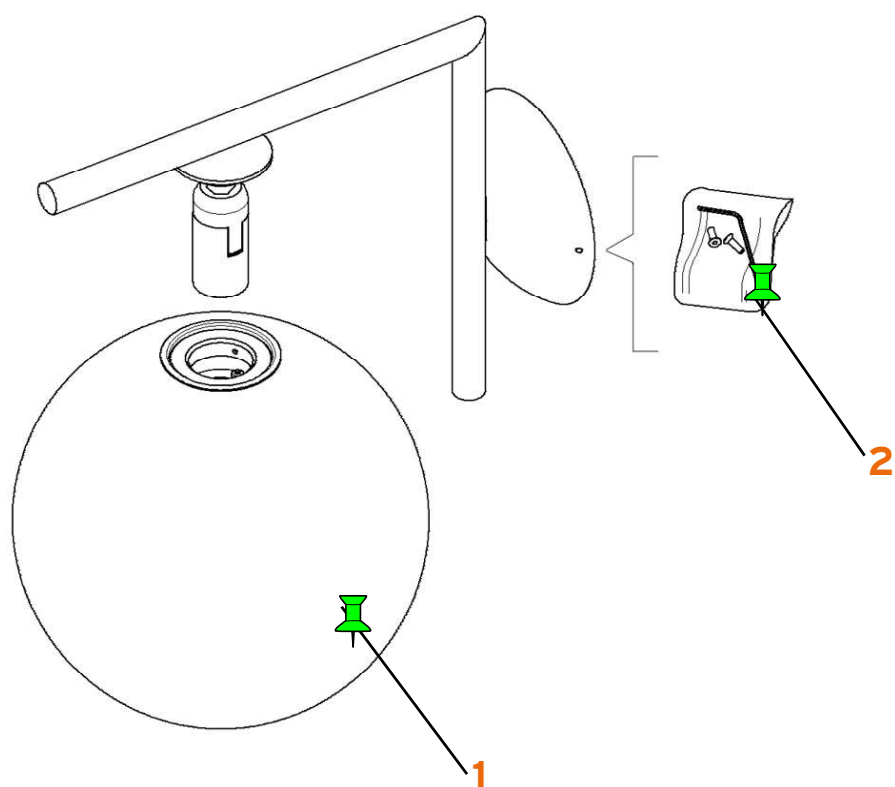

# IC C-W2

Michael Anastassiades

- 1. Assieme vetro diffusore 2 per versione ottone :: Glass diffuser 2 assembly for brass version
- 1. Assieme vetro diffusore 2 per versione cromo :: Glass diffuser 2 assembly for chrome version
- 1. Assieme vetro diffusore 2 per versione nero :: Glass diffuser 2 assembly for black version
- 1. Assieme vetro diffusore 2 per versione rosso burgundy :: Glass diffuser 2 assembly for red burgundy version
- 2. Sacchetto minuteria con chiave esagonale :: kit with screws and Allen key