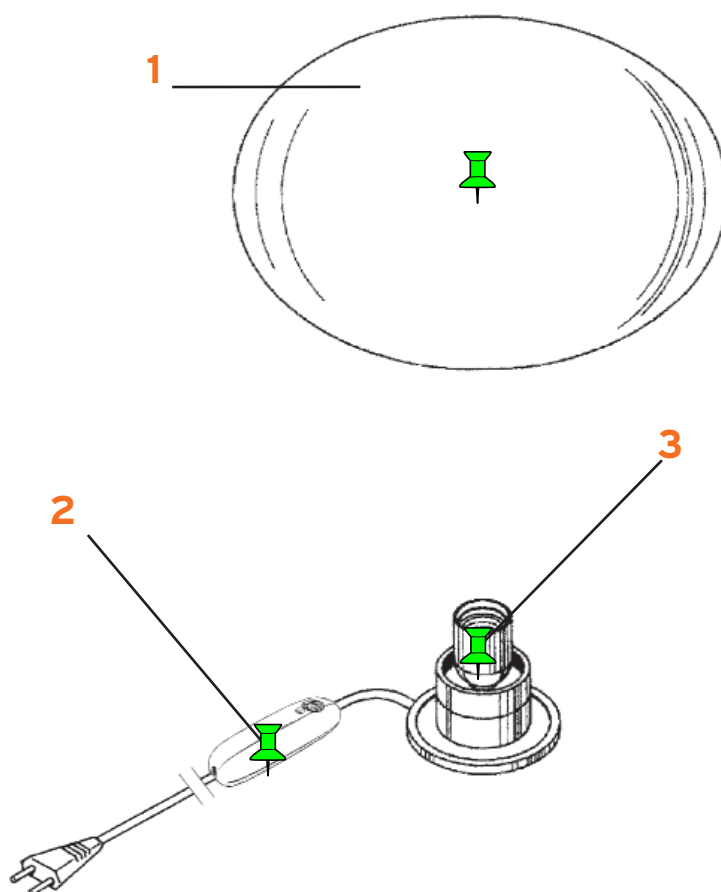

# GLO-BALL BASIC 2

Jasper Morrison

1. Diffusore 2 bianco :: White diffuser 2

2. Dimmer RTS1 RL1618 230V T.N. :: RTS1 RL1618 230V N.T. dimmer

3. Assieme portalampada :: Lampholder assembly

F3055061

RF04291

RF2500200