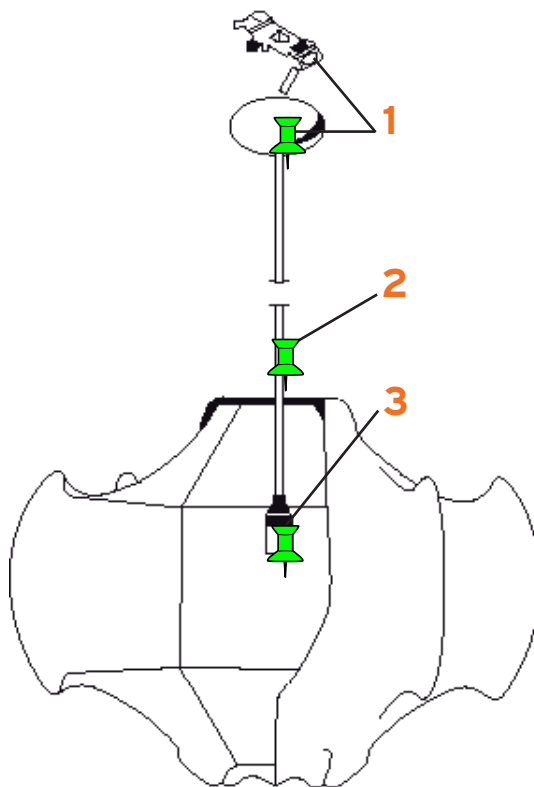

VISCONTEA

Achille Castiglioni and Pier Giacomo Castiglioni

1. Assieme rosone completo :: Complete rose assembly

RA3690209

2. 4 metri cavo PVC/PVC 3x0.75 bianco :: 4 meters of PVC/PVC white cable 3x0.75

RF13843

3. Assieme montatura elettrica :: Electrical assembly

RF9800200