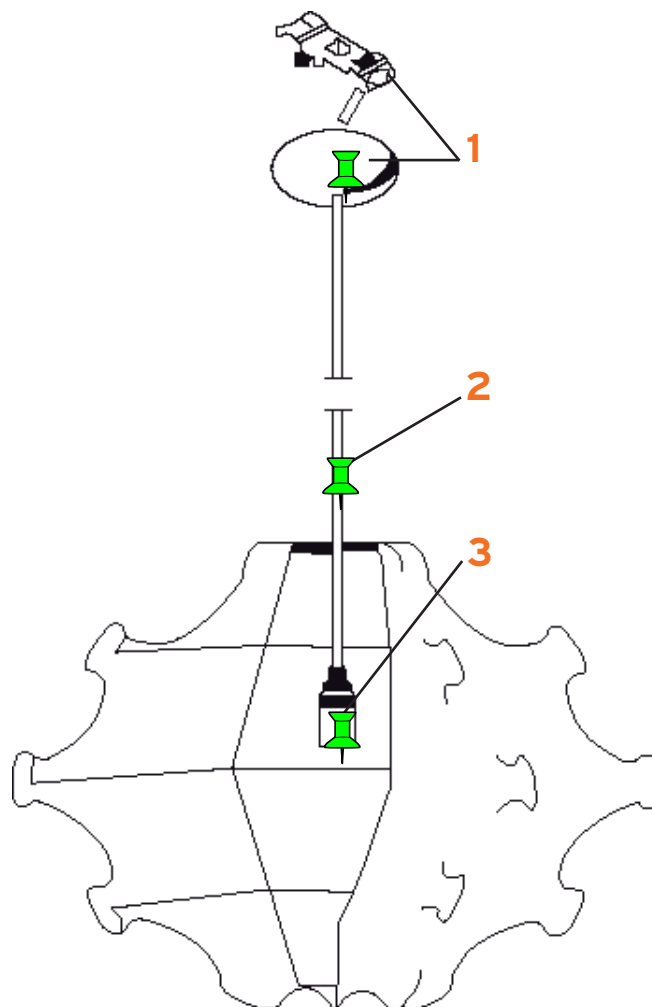

TARAXACUM S2 COCOON

Achille Castiglioni and Pier Giacomo Castiglioni

1. Assieme rosone completo :: Complete rose assembly

2. 4 metri cavo PVC/PVC 3x0.75 bianco :: 4 meters of PVC/PVC white cable 3x0.75

3. Assieme montatura elettrica :: Electrical assembly