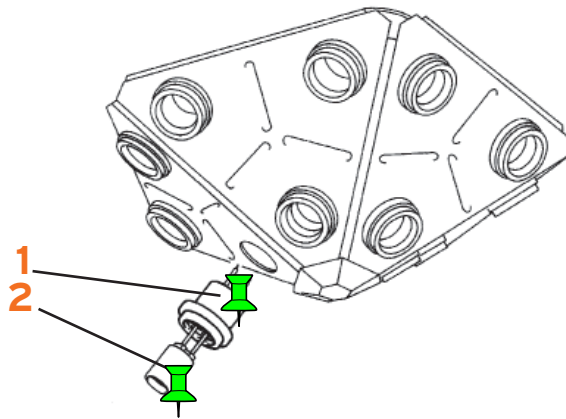

# TARAXACUM C/W

Achille Castiglioni

1. Ass. ghiera + supp. p.lampada :: Ring nut and lamholder support assembly

**RF06118**

2. Portalampana E27 80T :: E27 80T lampholder

**RF03927**